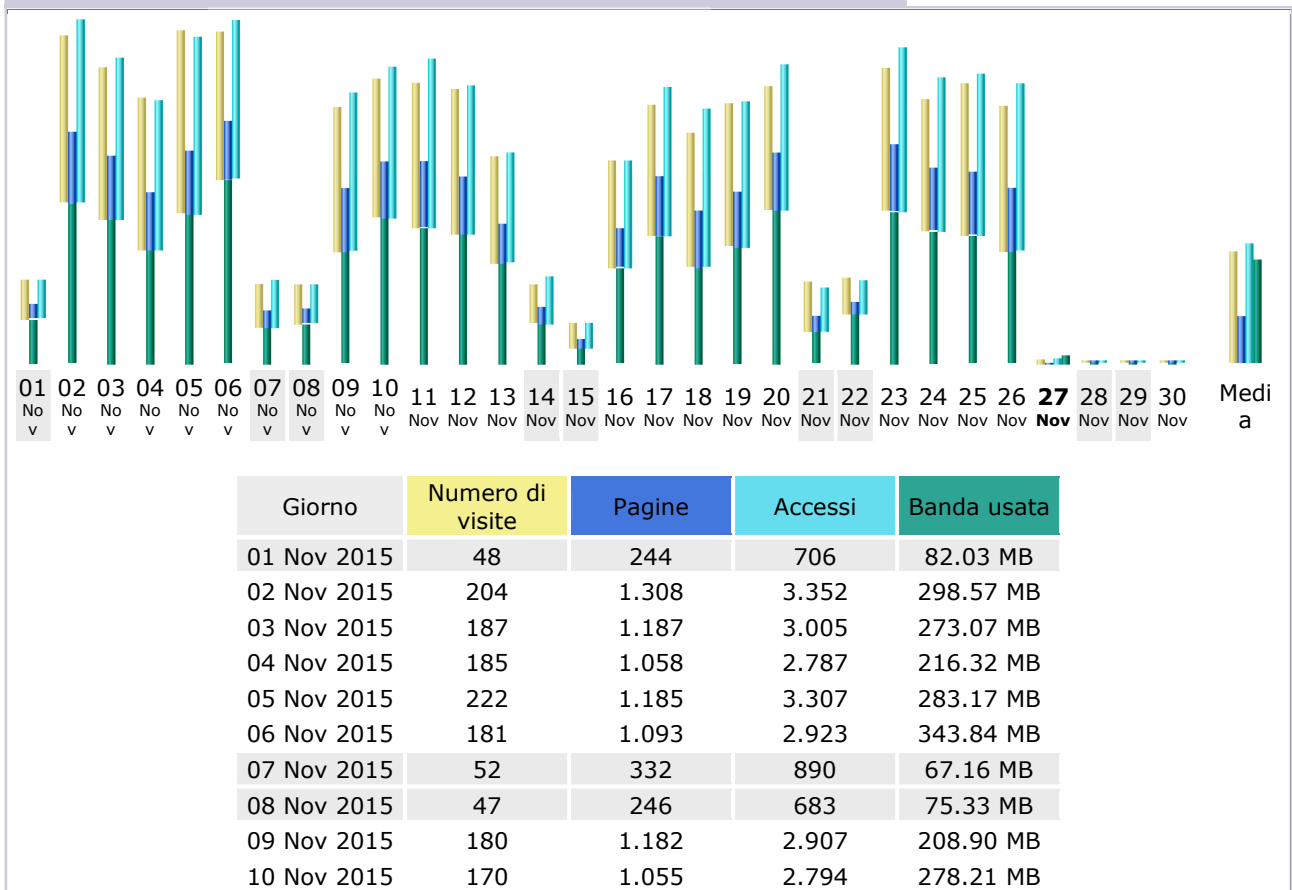

Gen 2015 Feb 2015 Mar 2015 Apr 2015 Mag 2015 Giu 2015 Lug 2015 Ago 2015 Set 2015 Ott 2015 **Nov 2015** Dic 2015

Mese	Visitatori diversi	Numero di visite	Pagine	Accessi	Banda usata
Gen 2015	0	0	0	0	0
Feb 2015	0	0	0	0	0
Mar 2015	0	0	0	0	0
Apr 2015	0	0	0	0	0
Mag 2015	0	0	0	0	0
Giu 2015	0	0	0	0	0
Lug 2015	685	831	6.346	16.913	152.91 MB
Ago 2015	449	523	3.709	9.129	572.55 MB
Set 2015	1.918	2.376	15.865	40.615	2.49 GB
Ott 2015	2.920	3.733	23.686	60.482	4.80 GB
Nov 2015	2.891	3.637	22.471	59.176	5.06 GB
Dic 2015	0	0	0	0	0
Totale	8.863	11.100	72.077	186.315	13.05 GB

Giorni del mese